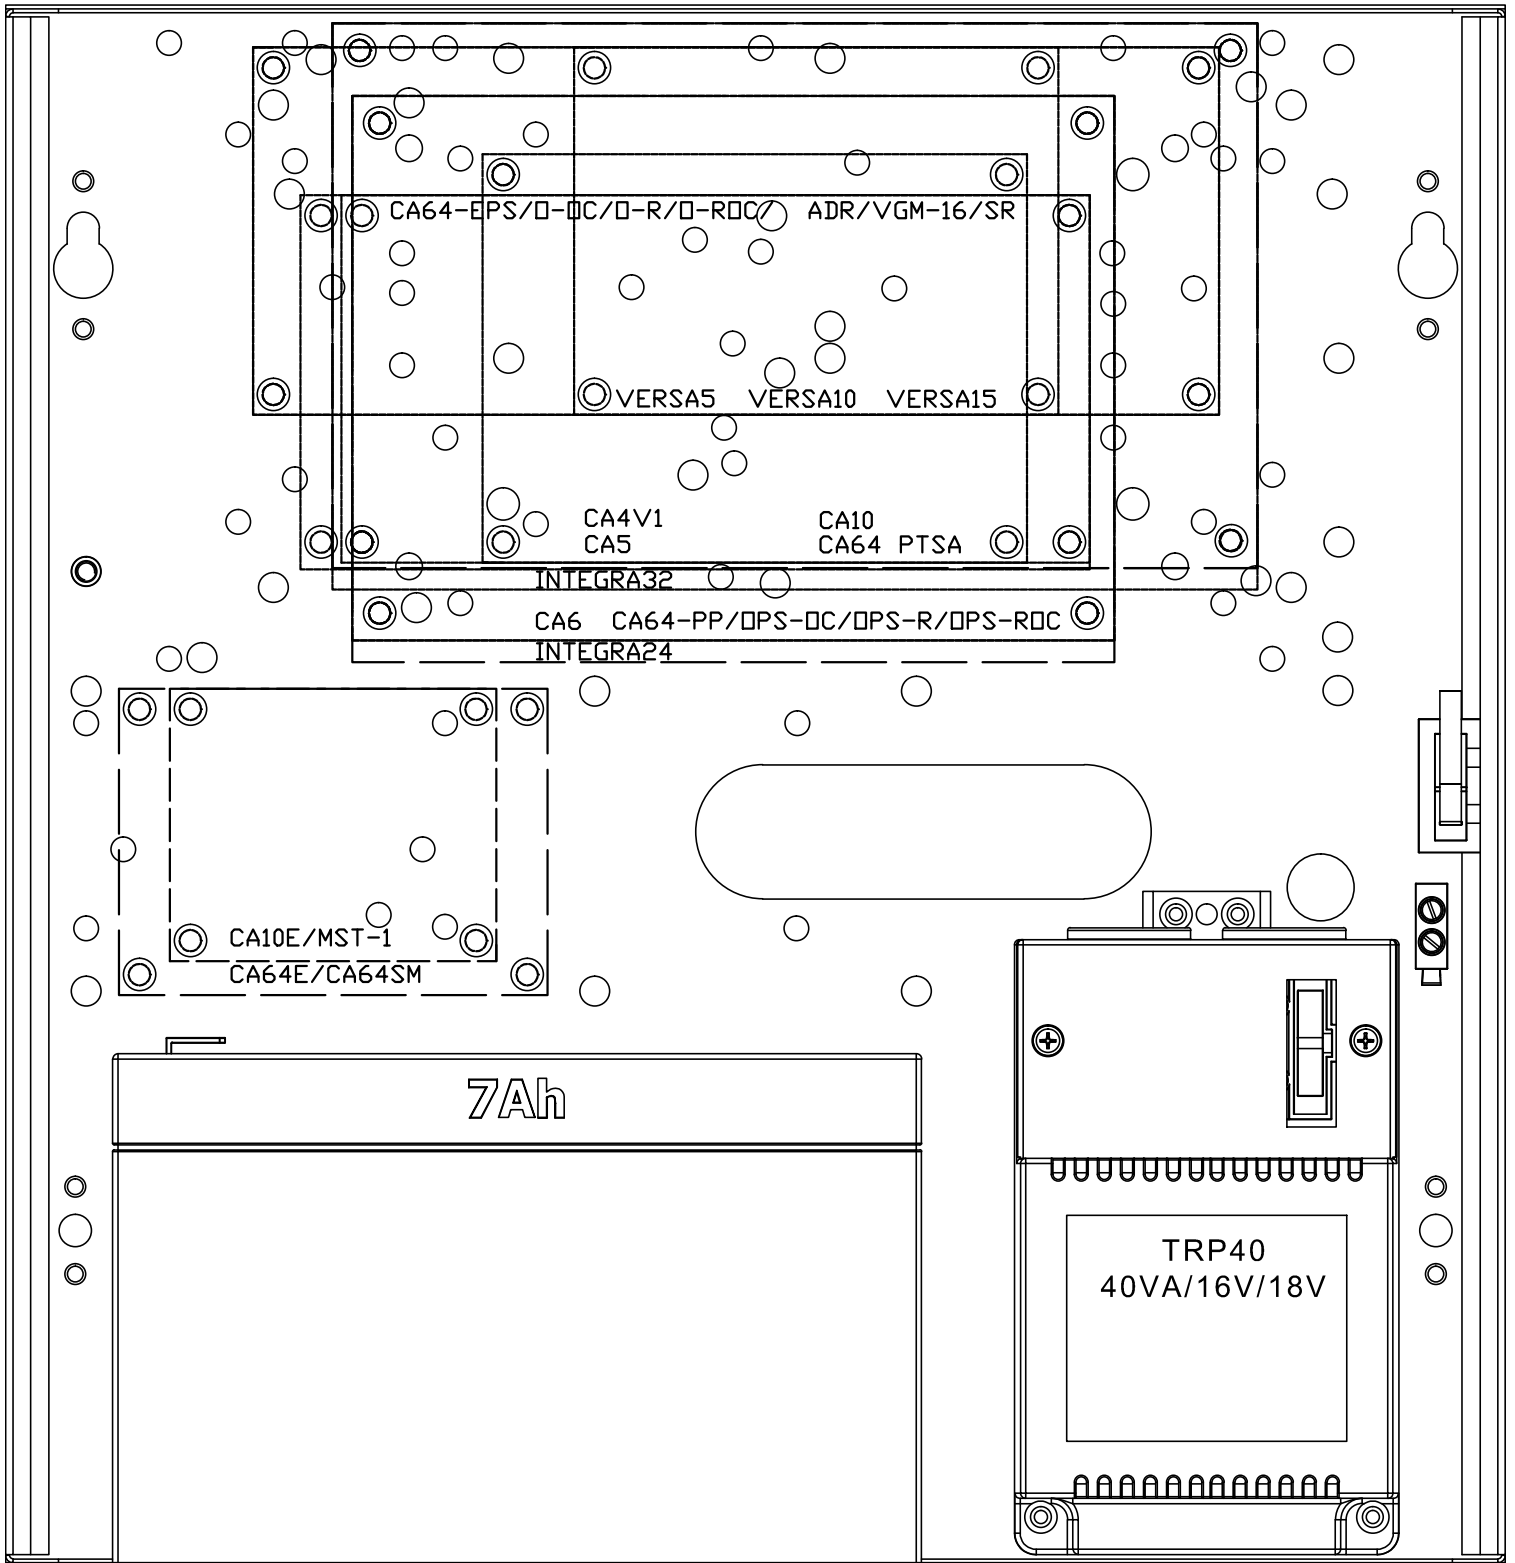

AWO150 - 7/TRP40/DSPR

SATEL